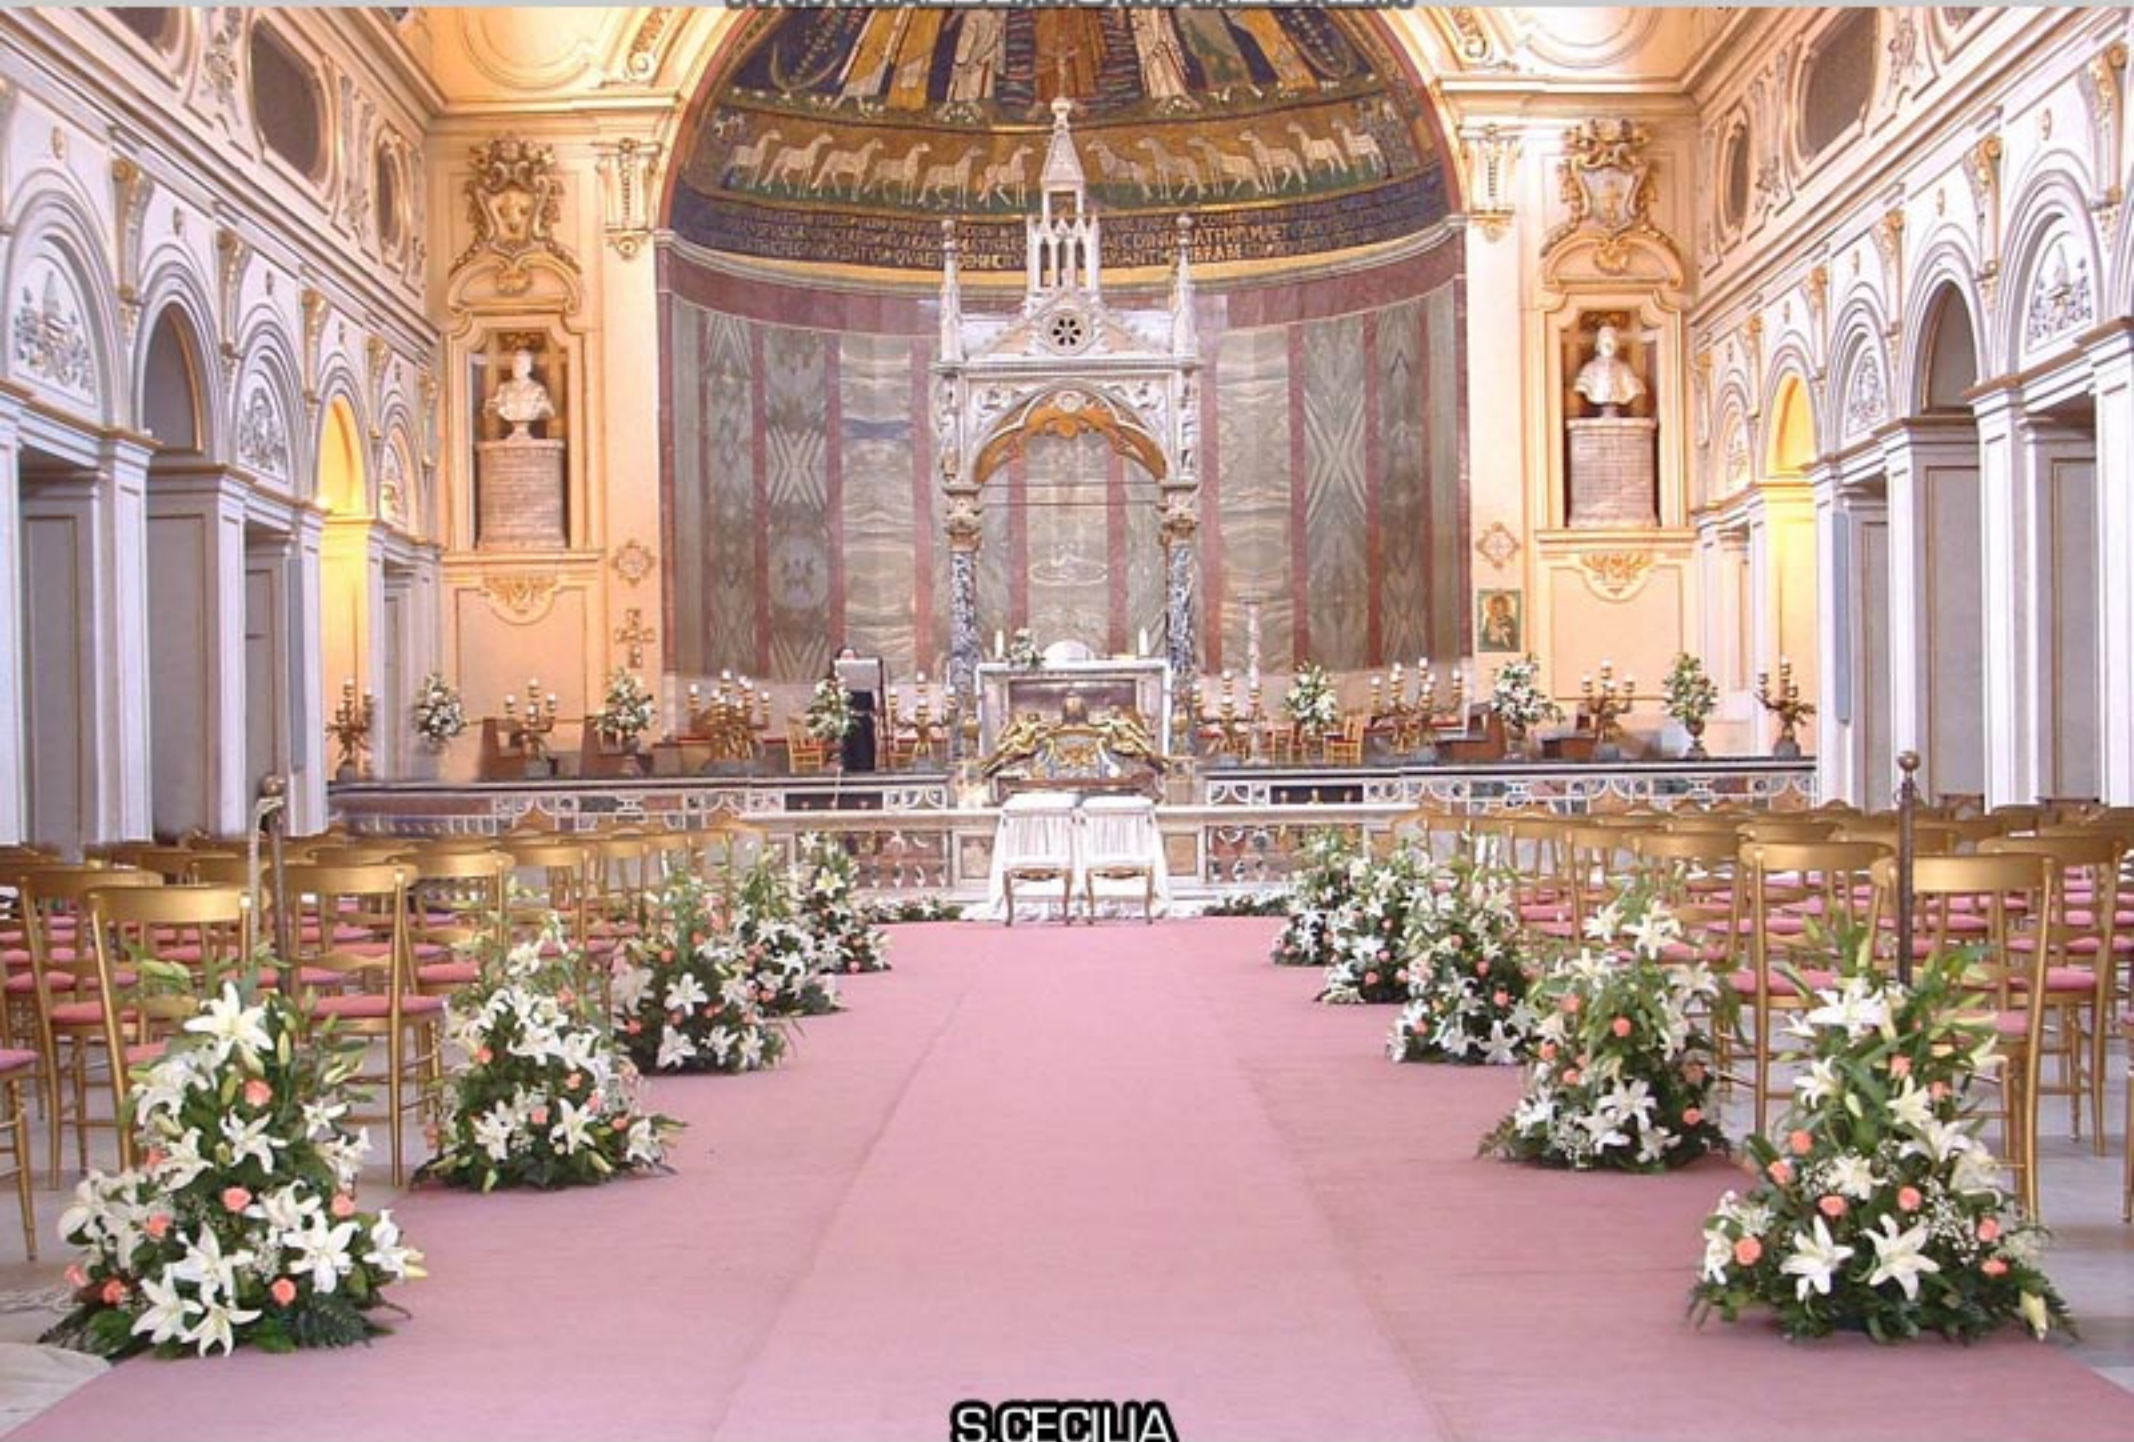

CAVALIERI DI MALTA
STRUTTURA IN LEGNO MOLTO PARTICOLARE

**ORATORIO DI S.ANDREA
FASCINA AD ALBERELLO CON ROSE E LISIANTUS**

S.ANSELMO

ADDOBBO VALORIZZATO DALLE ROSE GIALLE AL CENTRO

S.CECILIA

ADDOBBO CON LILIUM E ROSE ROSA

S.CECILIA

STRUTTURA IN FERRO BATTUTO X VALORIZZARE LA NAVATA CENTRALE

S.PIETRO IN MONTORIO
COMPOSIZIONE ELEGANTE CON ROSE BIANCHE E ORCHIDEE

S.PIETRO IN MONTORIO
SEPE DI FIORI BIANCHI PER VALORIZZARE LA CORZIA CENTRALE

**S.GIORGIO IN VELABRO
ALBERELLO CON FIORI BIANCHI E MOQUETTES VERDE**