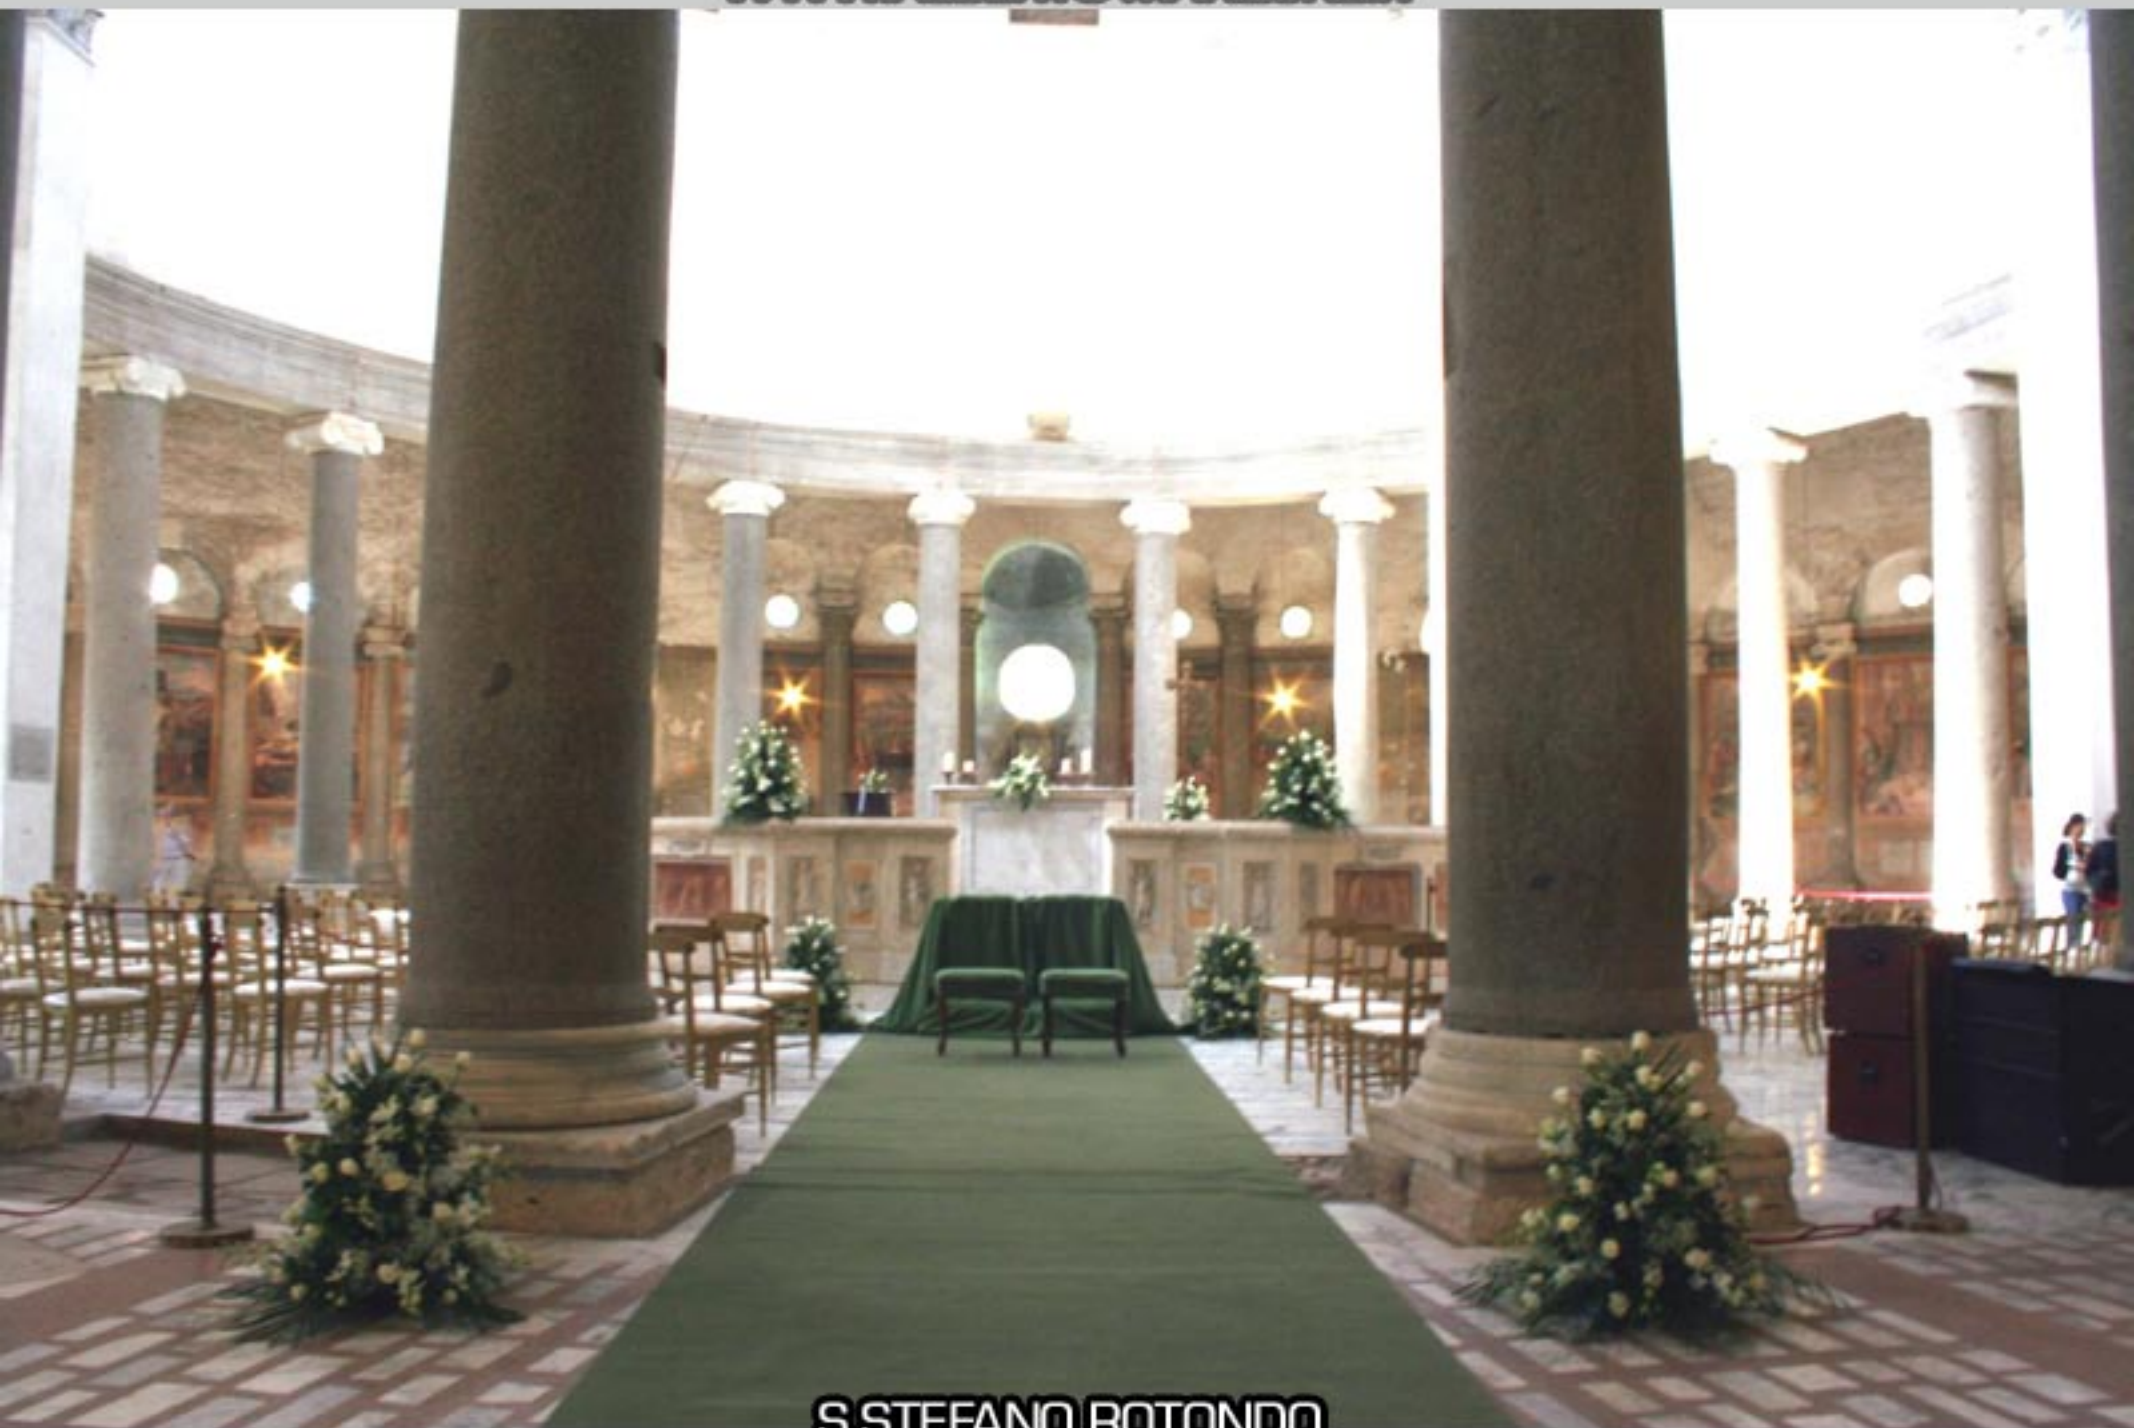

CAVALIERI DI MALTA
STRUTTURA IN LEGNO MOLTO PARTICOLARE

**ORATORIO DI S.ANDREA
FASCINA AD ALBERELLO CON ROSE E LISIANTUS**

S.ANSELMO

ADDOBBO VALORIZZATO DALLE ROSE GIALLE AL CENTRO

S.CECILIA

ADDOBBO CON LILIUM E ROSE ROSA

S.CECILIA

STRUTTURA IN FERRO BATTUTO X VALORIZZARE LA NAVATA CENTRALE

S.PIETRO IN MONTORIO
COMPOSIZIONE ELEGANTE CON ROSE BIANCHE E ORCHIDEE

S.PIETRO IN MONTORIO
SEPE DI FIORI BIANCHI PER VALORIZZARE LA CORZIA CENTRALE

**S.GIORGIO IN VELABRO
ALBERELLO CON FIORI BIANCHI E MOQUETTES VERDE**